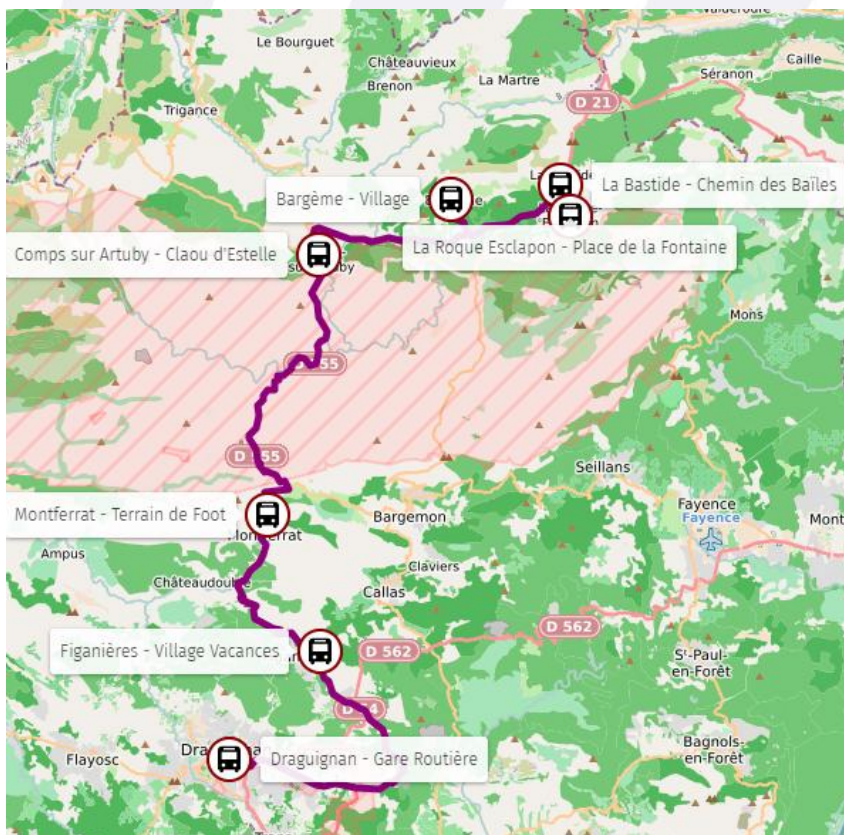

Draguignan – Figanières – Montferrat – Comps sur Artuby – Bargème – La Bastide:

**Circule les mardis, jeudis et samedis
du 06 juillet au 29 août 2026**

Draguignan – Figanières – Montferrat – Comps – Bargème – La Bastide – La Roque Esclapon		02	02
Commune	Point d'arrêt	-M-J-Sa-	-M-J-Sa-
		109,5	109,5
DRAGUIGNAN	Gare Routière	09:00	16:00
FIGANIERES	Village Vacances	09:20	16:20
MONTFERRAT	Terrain de Foot	09:30	16:30
COMPS-SUR-ARTUBY	Claou d'Estelle	09:50	16:50
BARGEME	VILLAGE	10:05	17:05
LA BASTIDE	Chemin des Baïles	10:20	17:20
LA ROQUE-ESCLAPON	PI Fontaine	10:25	17:25
COMPS-SUR-ARTUBY	Claou d'Estelle	10:45	17:45
MONTFERRAT	Terrain de Foot	11:05	18:05
FIGANIERES	Nougueiret/Serre Moutte	11:15	18:15
DRAGUIGNAN	Gare Routière	11:30	18:30