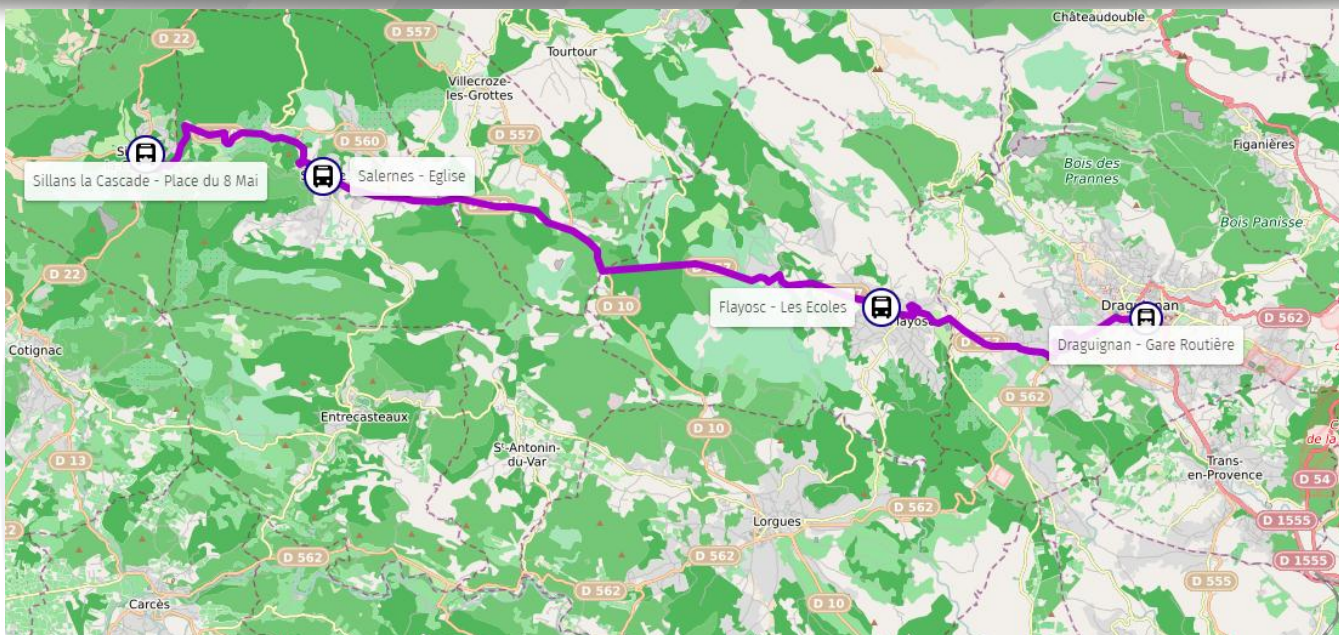

Draguignan-Flayosc- Salernes-Sillans la cascade:

**Circule les lundis, mercredis et vendredis
du 06 juillet au 29 août 2026**

Draguignan – Flayosc – Salernes – Sillans la Cascade		01	01	01
Commune	Point d'arrêt	L-Me-V--	L-Me-V--	L-Me-V--
DRAGUIGNAN	Gare Routière	09:00	11:00	16:30
FLAYOSC	Les Ecoles	09:16	11:16	16:46
SALERNES	Eglise	09:45	11:45	17:15
SILLANS-LA-CASCADE	Place du 8 Mai	09:57	11:57	17:27
SALERNES	Eglise	10:10	12:10	17:40
FLAYOSC	Les Ecoles	10:39	12:39	18:09
DRAGUIGNAN	Gare Routière	10:55	12:55	18:25